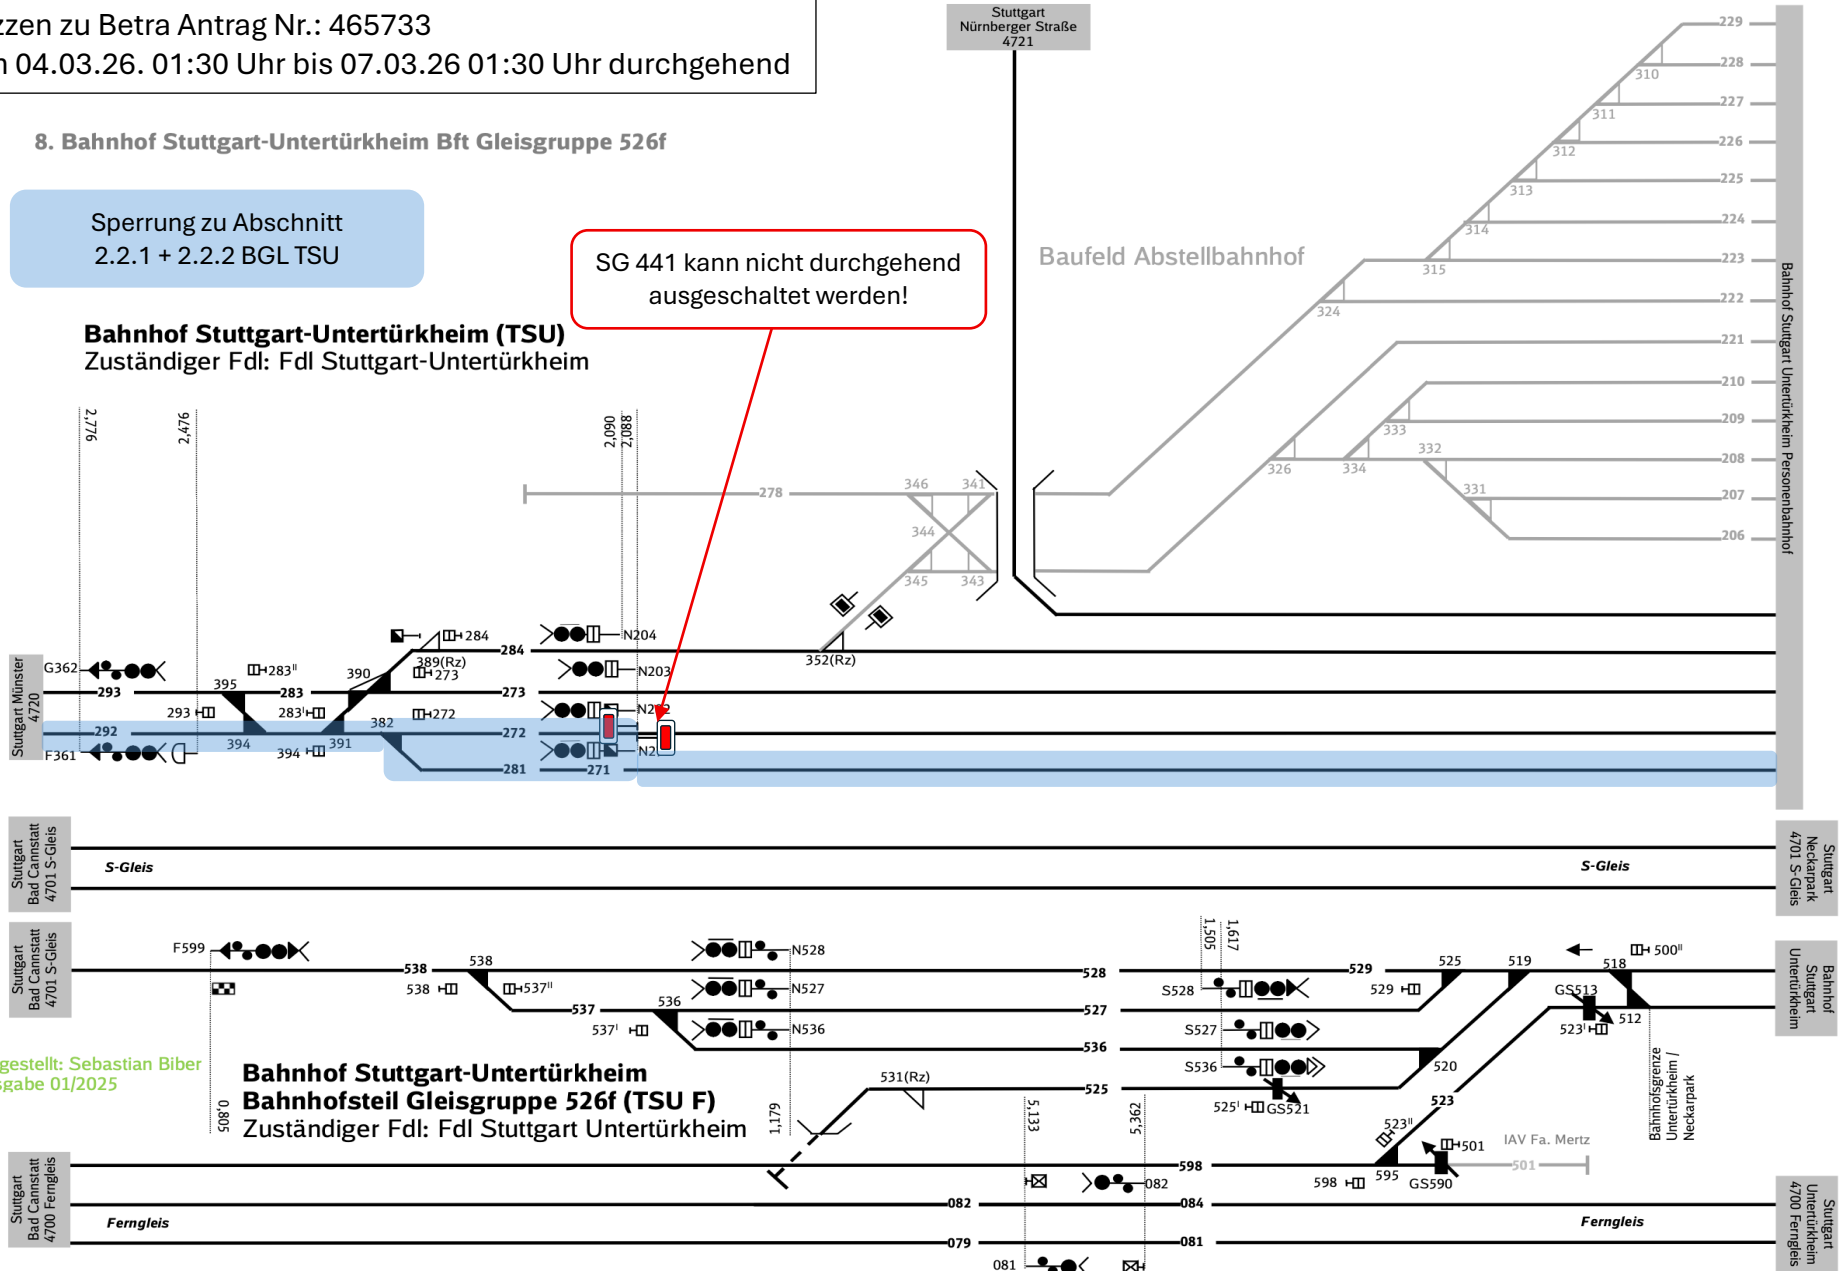

**Bahnhof Stuttgart-Münster (TSM)**

Zuständiger Fdl: Fdl Stuttgart-Untertürkheim

**Skizzen zu Betra Antrag Nr.: 465733**

vom 04.03.26. 01:30 Uhr bis 07.03.26 01:30 Uhr durchgehend

Sperrung zu Abschnitt  
2.2.1 + 2.2.2 BGL TSU

Aufgestellt: Sebastian Biber

**Bahnhof Stuttgart-Untertürkheim (TSU)**  
Zuständiger Fdl: Fdl Stuttgart Untertürkheim

Skizzen zu Betra Antrag Nr.: 465733  
vom 04.03.26. 01:30 Uhr bis 07.03.26 01:30 Uhr durchgehend

**8. Bahnhof Stuttgart-Untertürkheim Bft Gleisgruppe 526f**

Sperrung zu Abschnitt  
2.2.1 + 2.2.2 BGL TSU

SG 441 kann nicht durchgehend  
ausgeschaltet werden!

**Bahnhof Stuttgart-Untertürkheim (TSU)**  
Zuständiger Fdl: Fdl Stuttgart-Untertürkheim