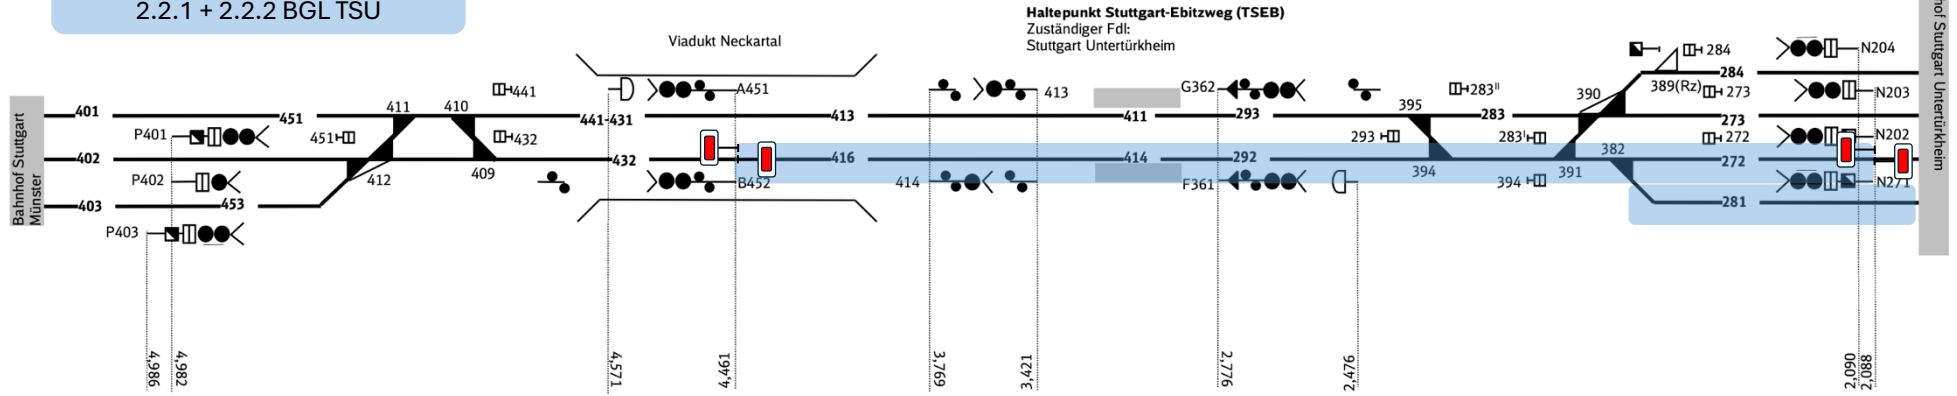

**Bahnhof Stuttgart-Münster (TSM)**

Zuständiger Fdl: Fdl Stuttgart-Untertürkheim

**Skizzen zu Betra Antrag Nr.: 465733**

vom 04.03.26. 01:30 Uhr bis 07.03.26 01:30 Uhr durchgehend

Sperrung zu Abschnitt  
2.2.1 + 2.2.2 BGL TSU

Aufgestellt: Sebastian Biber

**Bahnhof Stuttgart-Untertürkheim (TSU)**  
Zuständiger Fdl: Fdl Stuttgart Untertürkheim

Skizzen zu Betra Antrag Nr.: 465733  
vom 04.03.26. 01:30 Uhr bis 07.03.26 01:30 Uhr durchgehend

**8. Bahnhof Stuttgart-Untertürkheim Bft Gleisgruppe 526f**

Sperrung zu Abschnitt  
2.2.1 + 2.2.2 BGL TSU

SG 441 kann nicht durchgehend  
ausgeschaltet werden!

**Bahnhof Stuttgart-Untertürkheim (TSU)**  
Zuständiger Fdl: Fdl Stuttgart-Untertürkheim